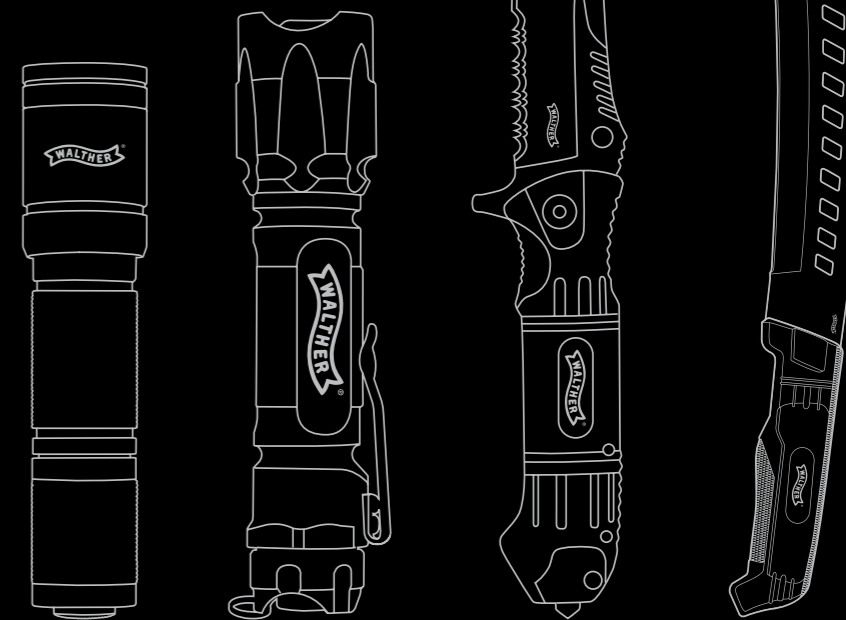

UMAREX®
WWW.UMAREX.COM